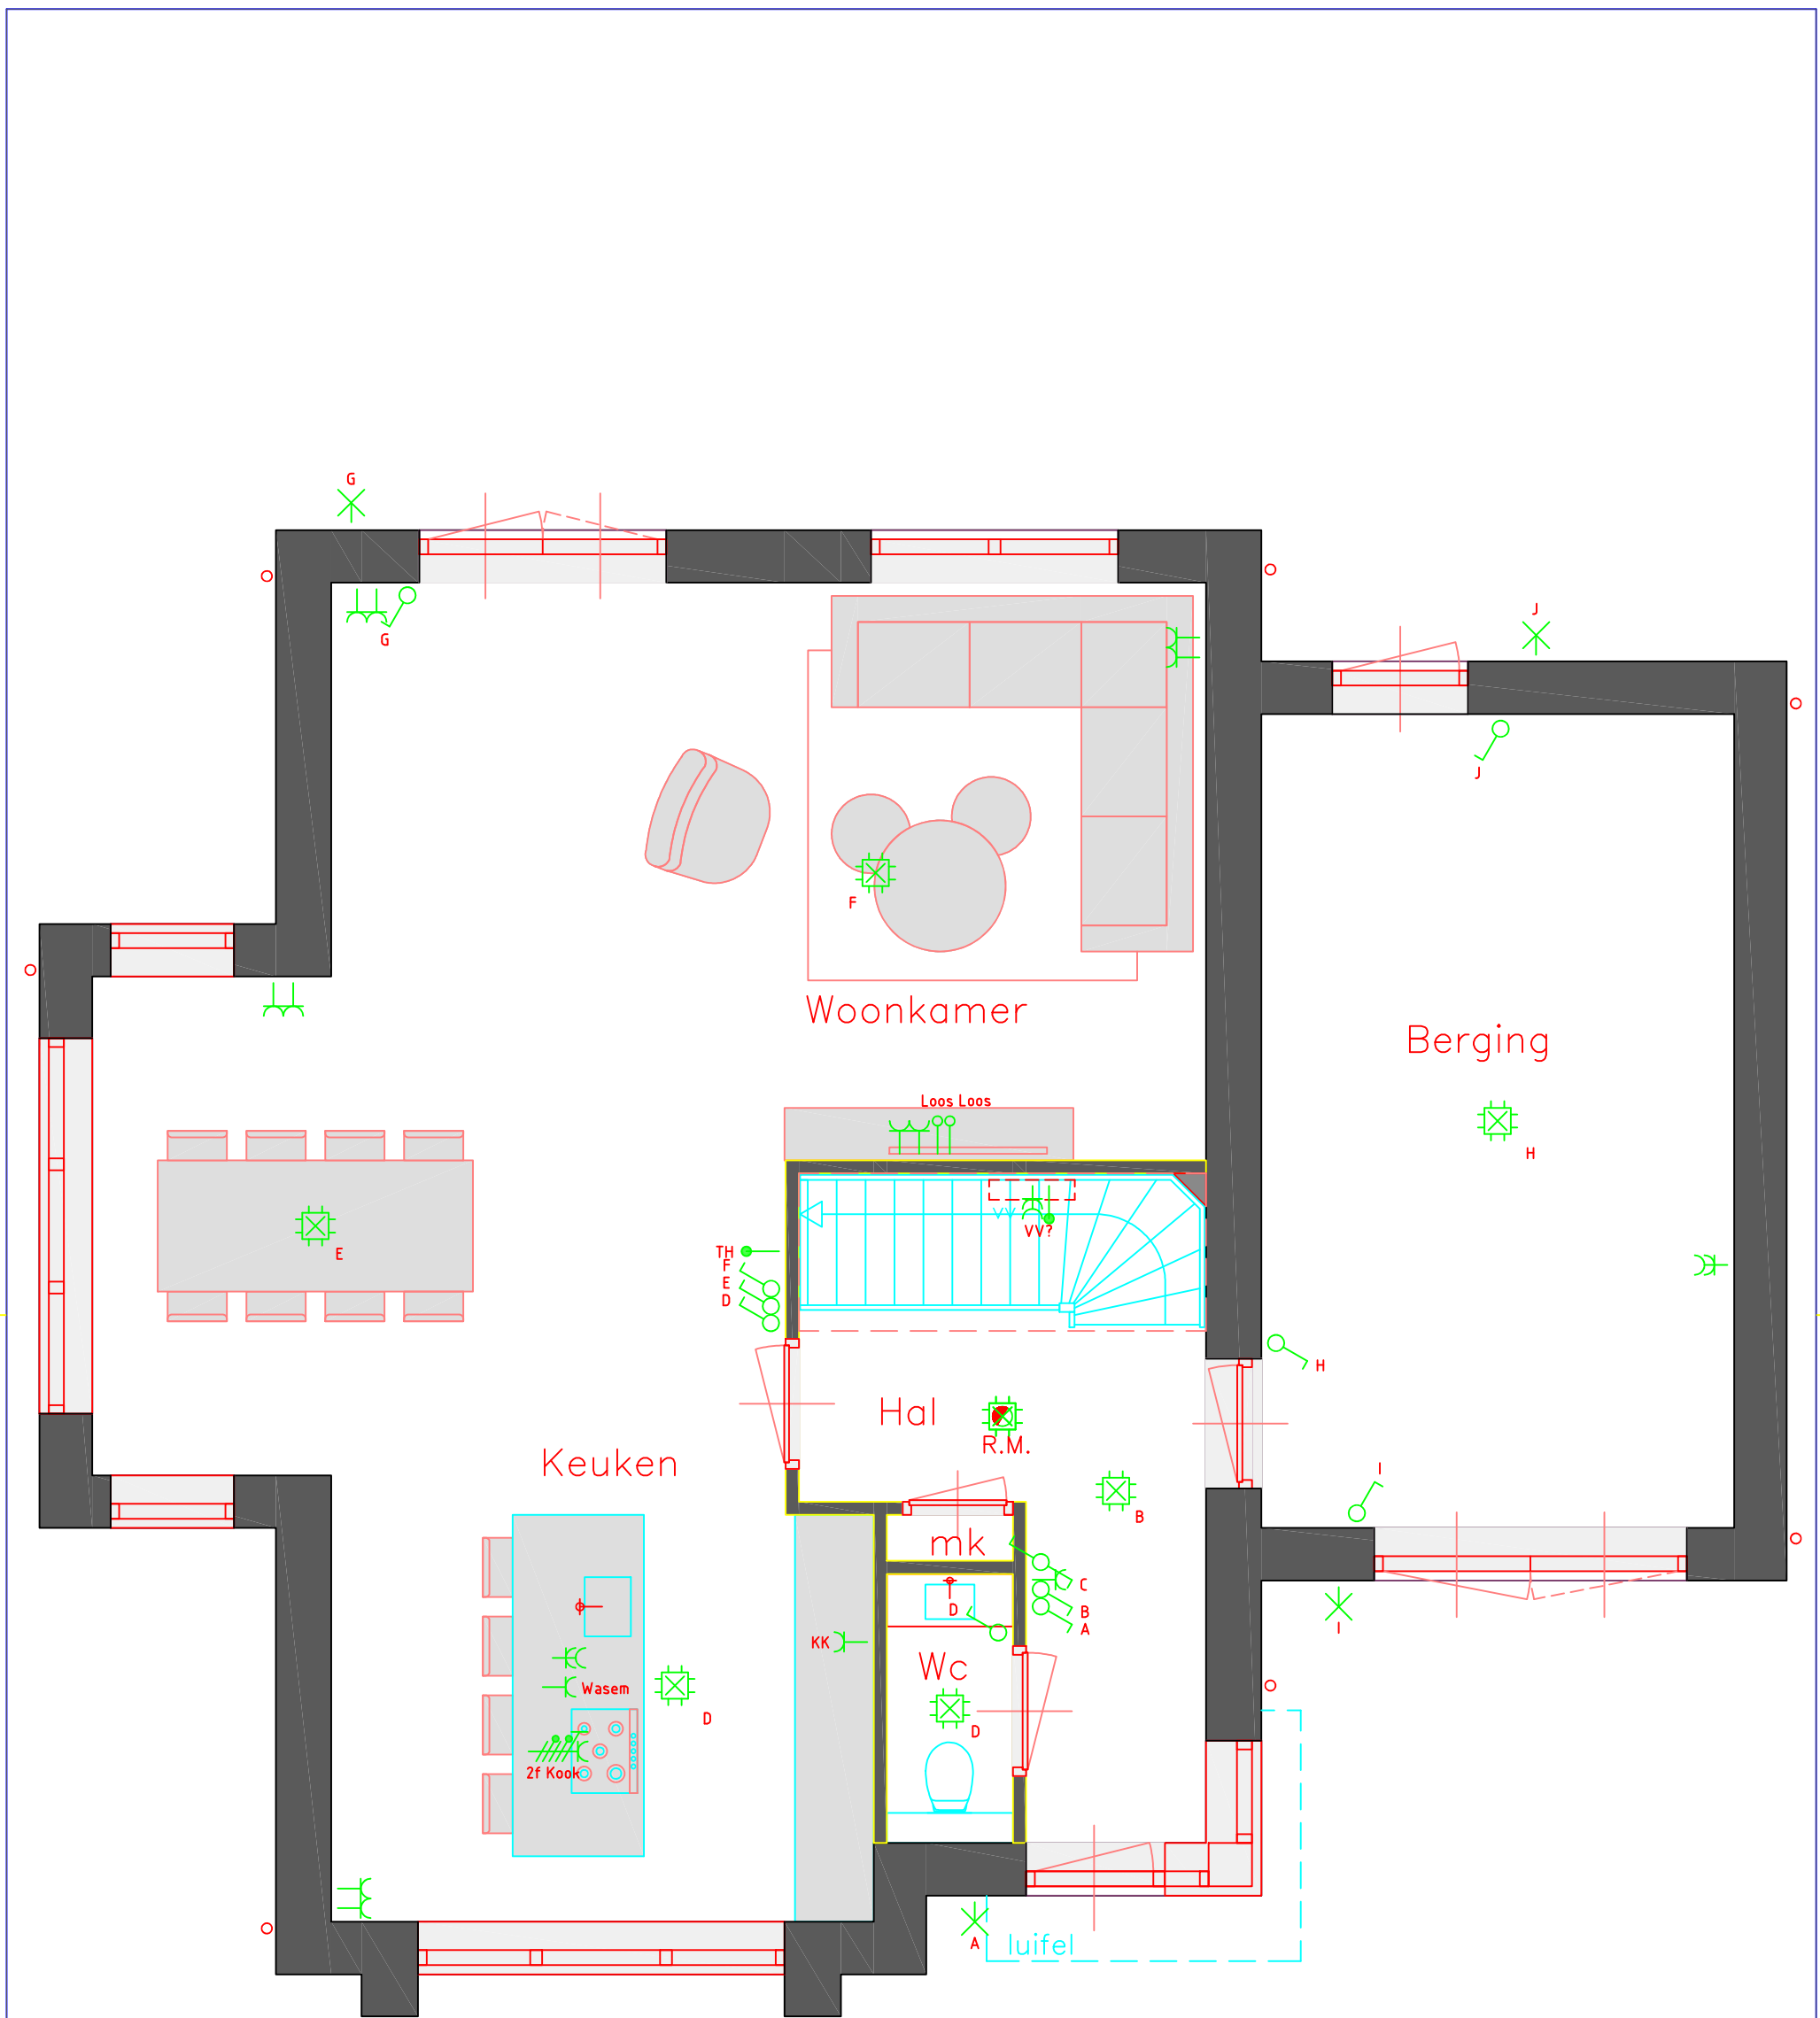

Begane grond