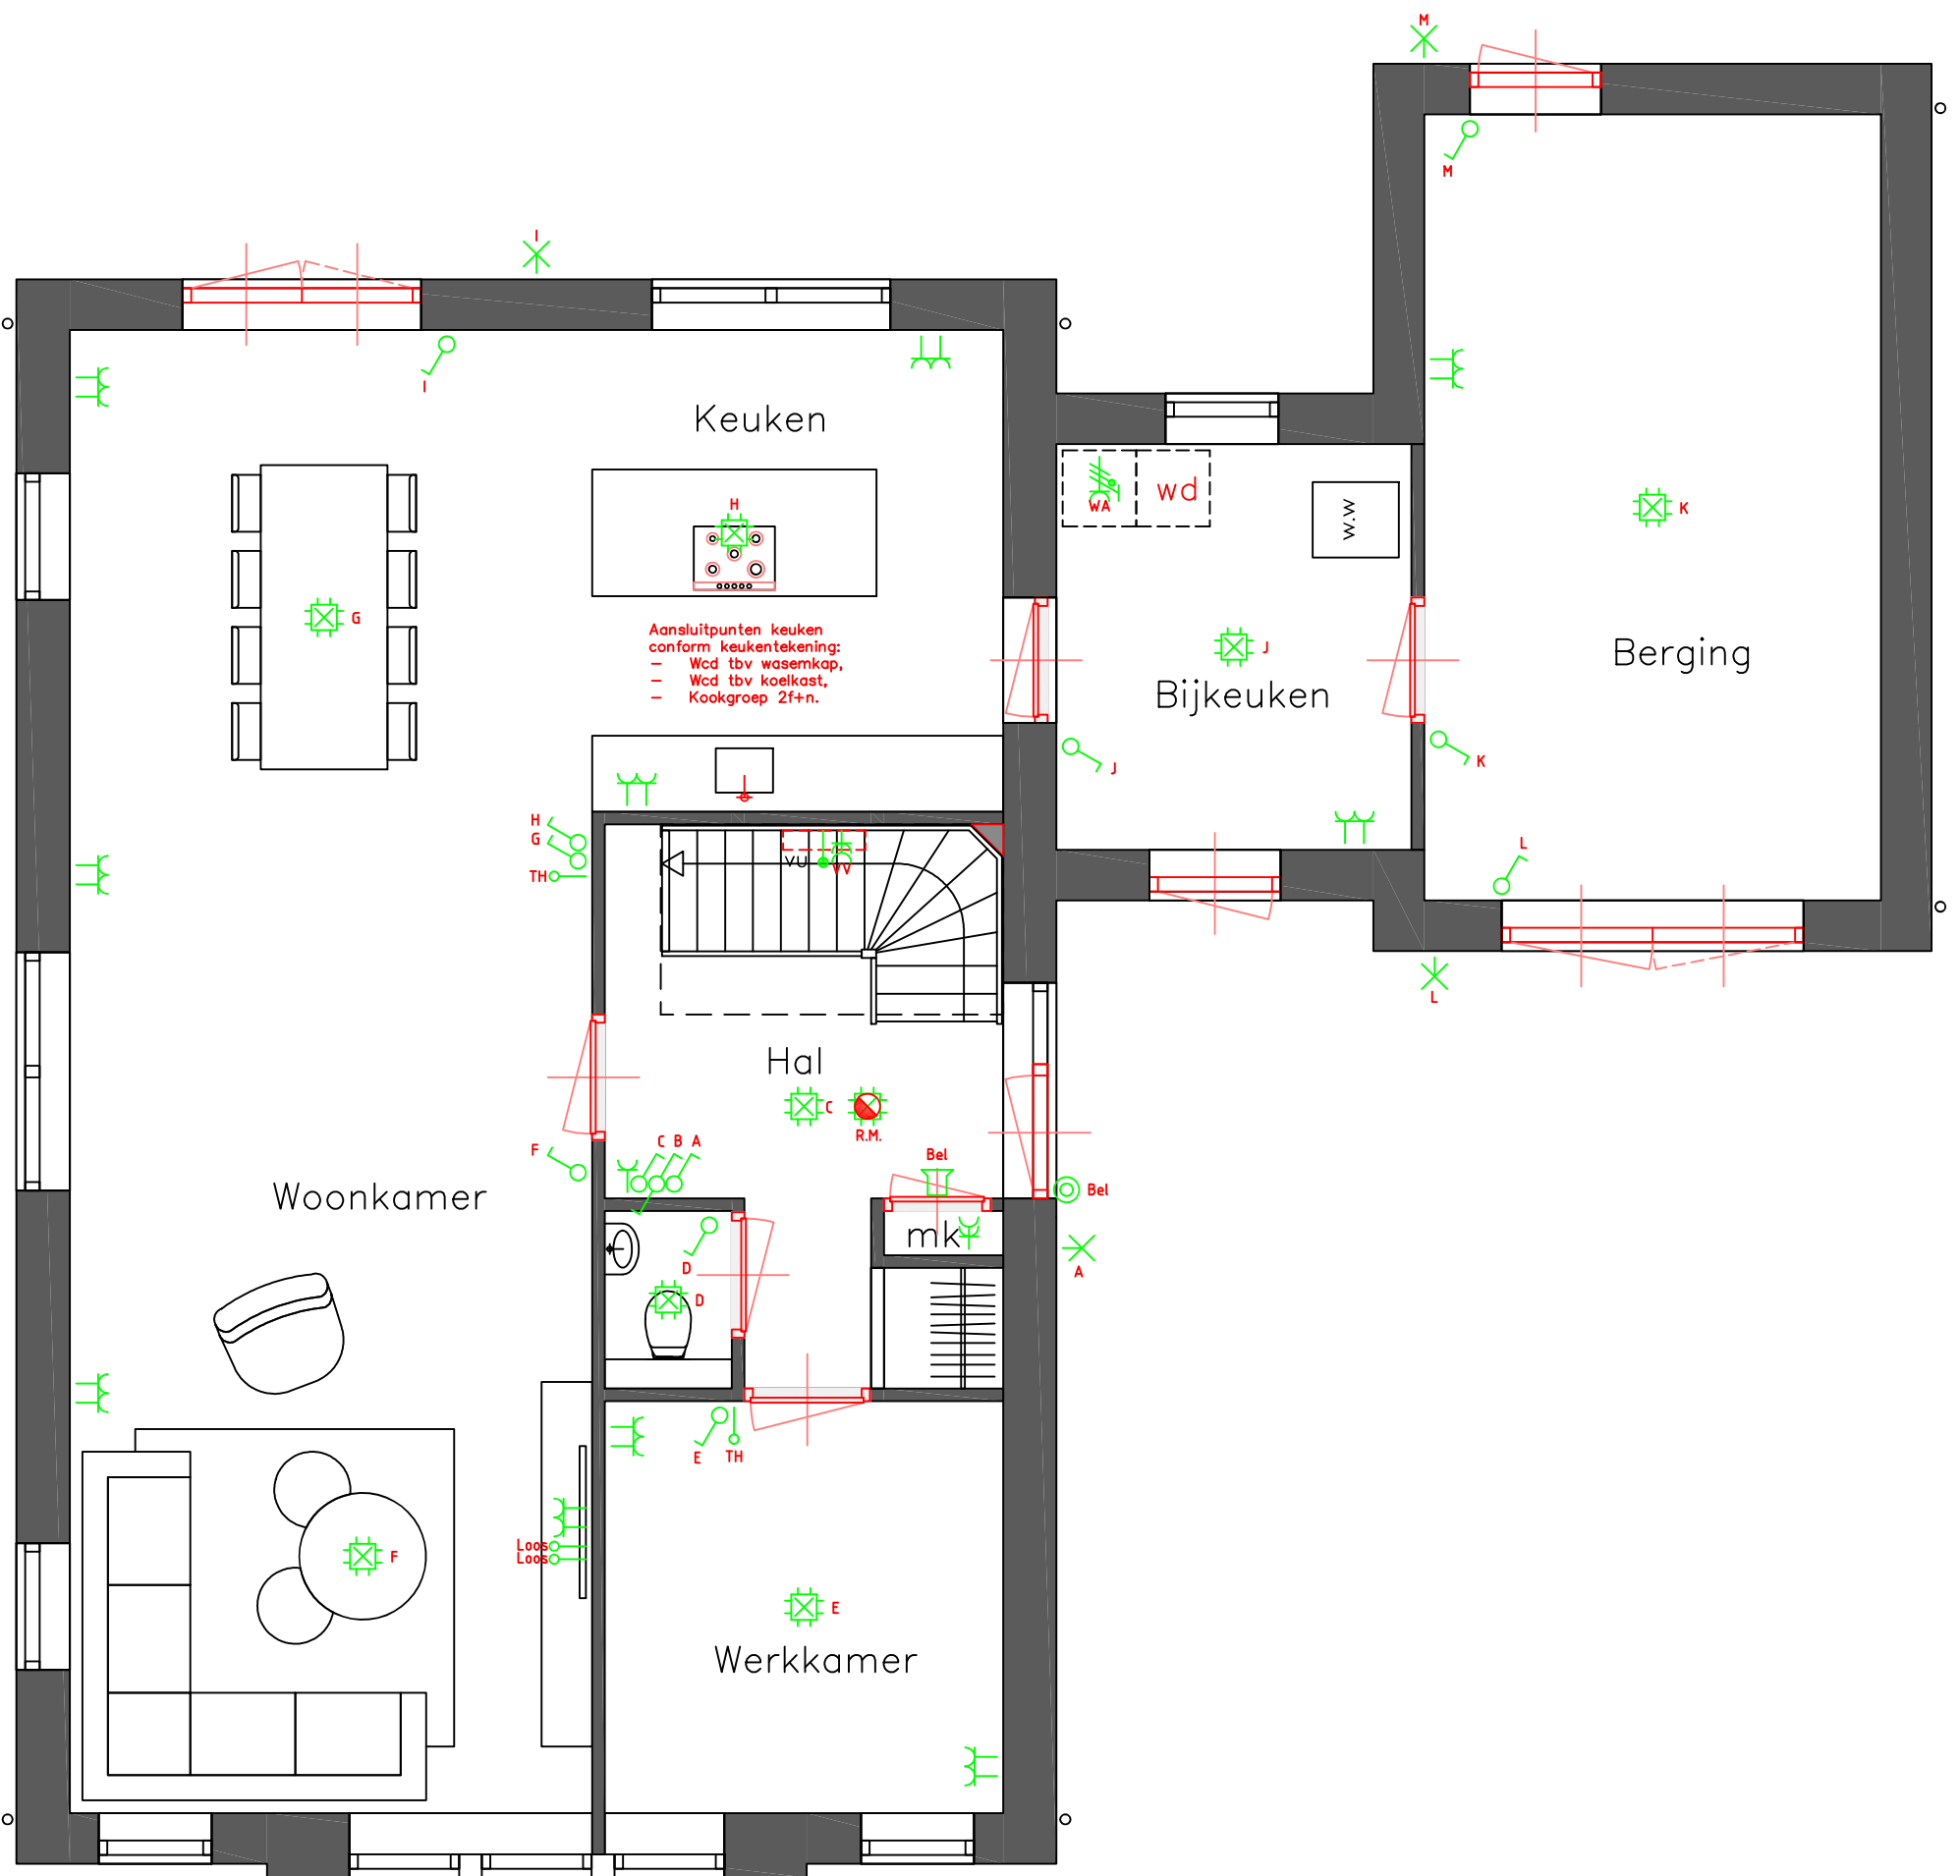

Project:
Plan LOOV Overgooi Almere Type 4 en 4A
Industrieweg 24b
1613 KV GROOTEBROEK

Aannemer:
Bouwbedrijf C.L. Hof BV

0228-511204

Tarief code	Aantal	Ehd	Omschrijving
-------------	--------	-----	--------------

02

Mechanische ventilatie

2,00	st	Afzuigpunt keuken
1,00	st	Afzuigpunt WC
1,00	st	Afzuigpunt badkamer
1,00	st	Buva Q stream 2.0
1,00	st	Buisinstallatie
1,00	st	Arbeid

Begane grond

Project: Installatietekening Type 4	Discipline:	
	Fase:	
	Type:	
Overgooi Almere	Get.	Gez.
	Get.	Gez.
	Get.	Gez.
Get: Dennis Datum: 08-11-2023 Schaal: N.v.t.	Get.	Gez.
 Graanmarkt 7, 1681 PA Zwaagdijk T 0228 - 56 23 00 F 0228 - 56 23 64 E info@braaselektro.nl	Tekeningnr:	Formaat:
		A3