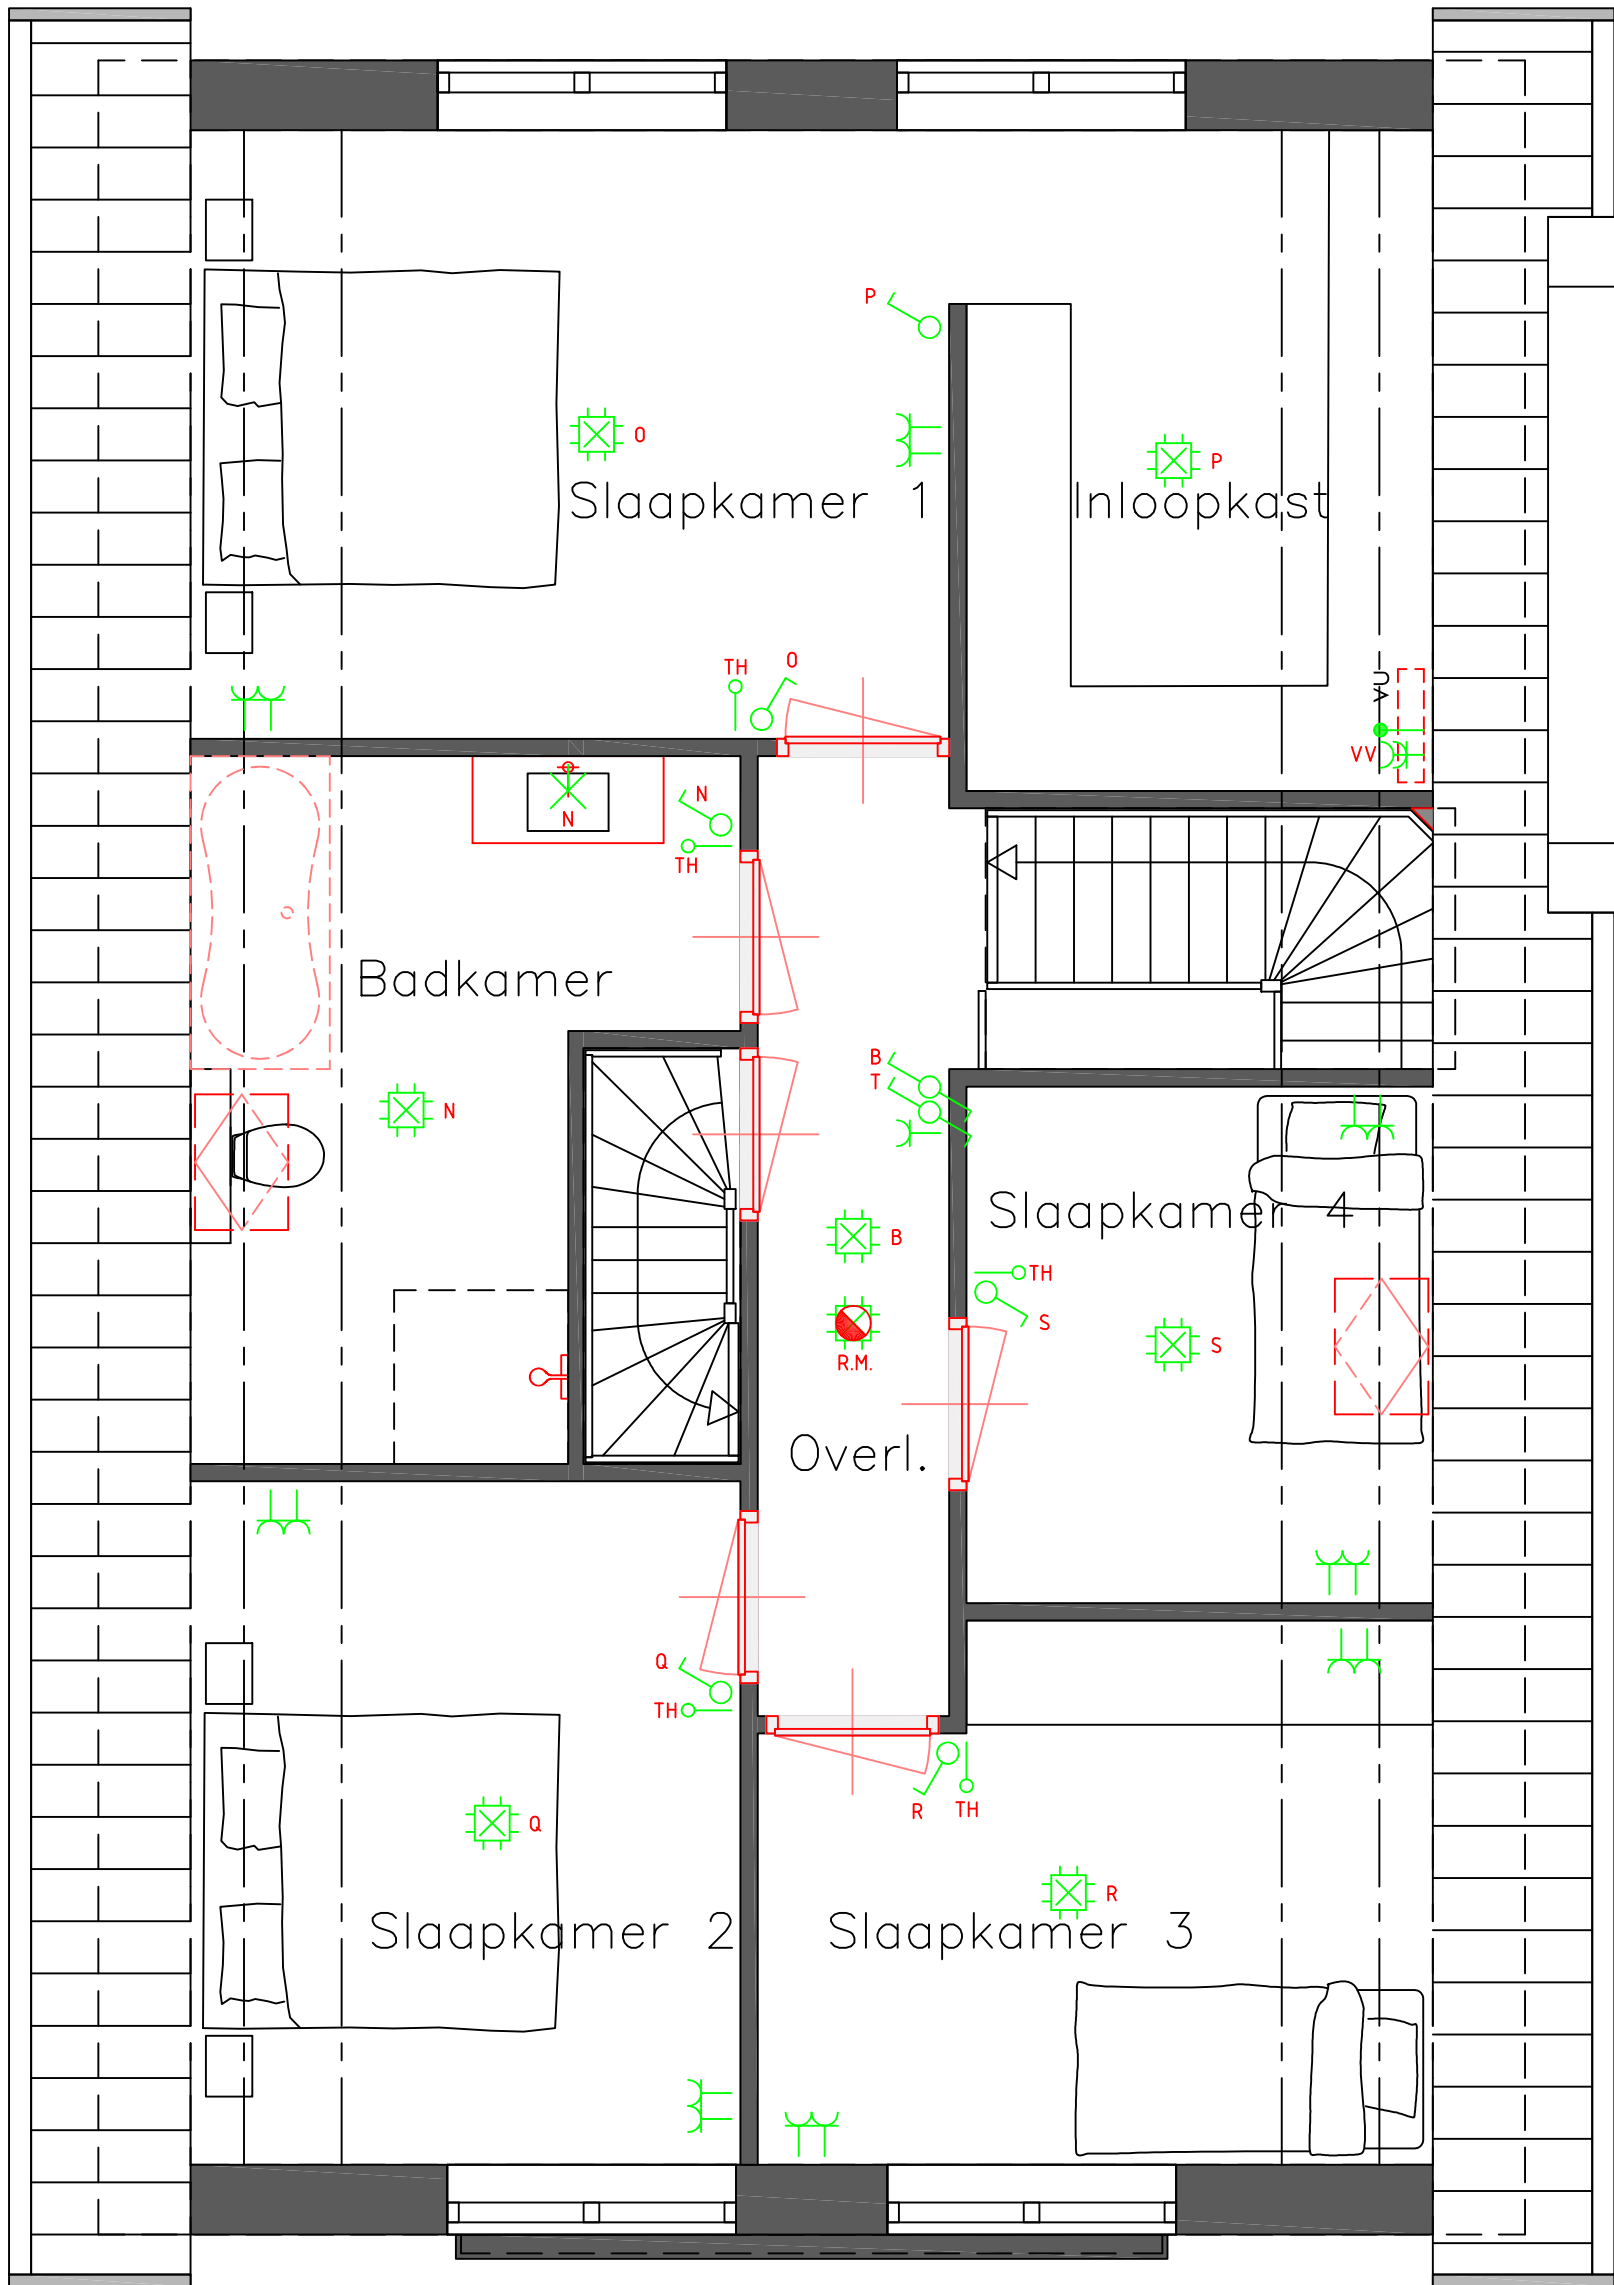

02

Mechanische ventilatie

2,00	st	Afzuigpunt keuken
1,00	st	Afzuigpunt WC
1,00	st	Afzuigpunt badkamer
1,00	st	Buva Q stream 2.0
1,00	st	Buisinstallatie
1,00	st	Arbeid

Begane grond

Project: Installatietekening Type 4	Discipline:	
	Fase:	
	Type:	
Overgooi Almere	Get.	Gez.
	Get.	Gez.
	Get.	Gez.
Get: Dennis Datum: 08-11-2023 Schaal: N.v.t.	Get.	Gez.
 Graanmarkt 7, 1681 PA Zwaagdijk T 0228 - 56 23 00 F 0228 - 56 23 64 E info@braaselektro.nl	Tekeningnr:	Formaat:
		A3