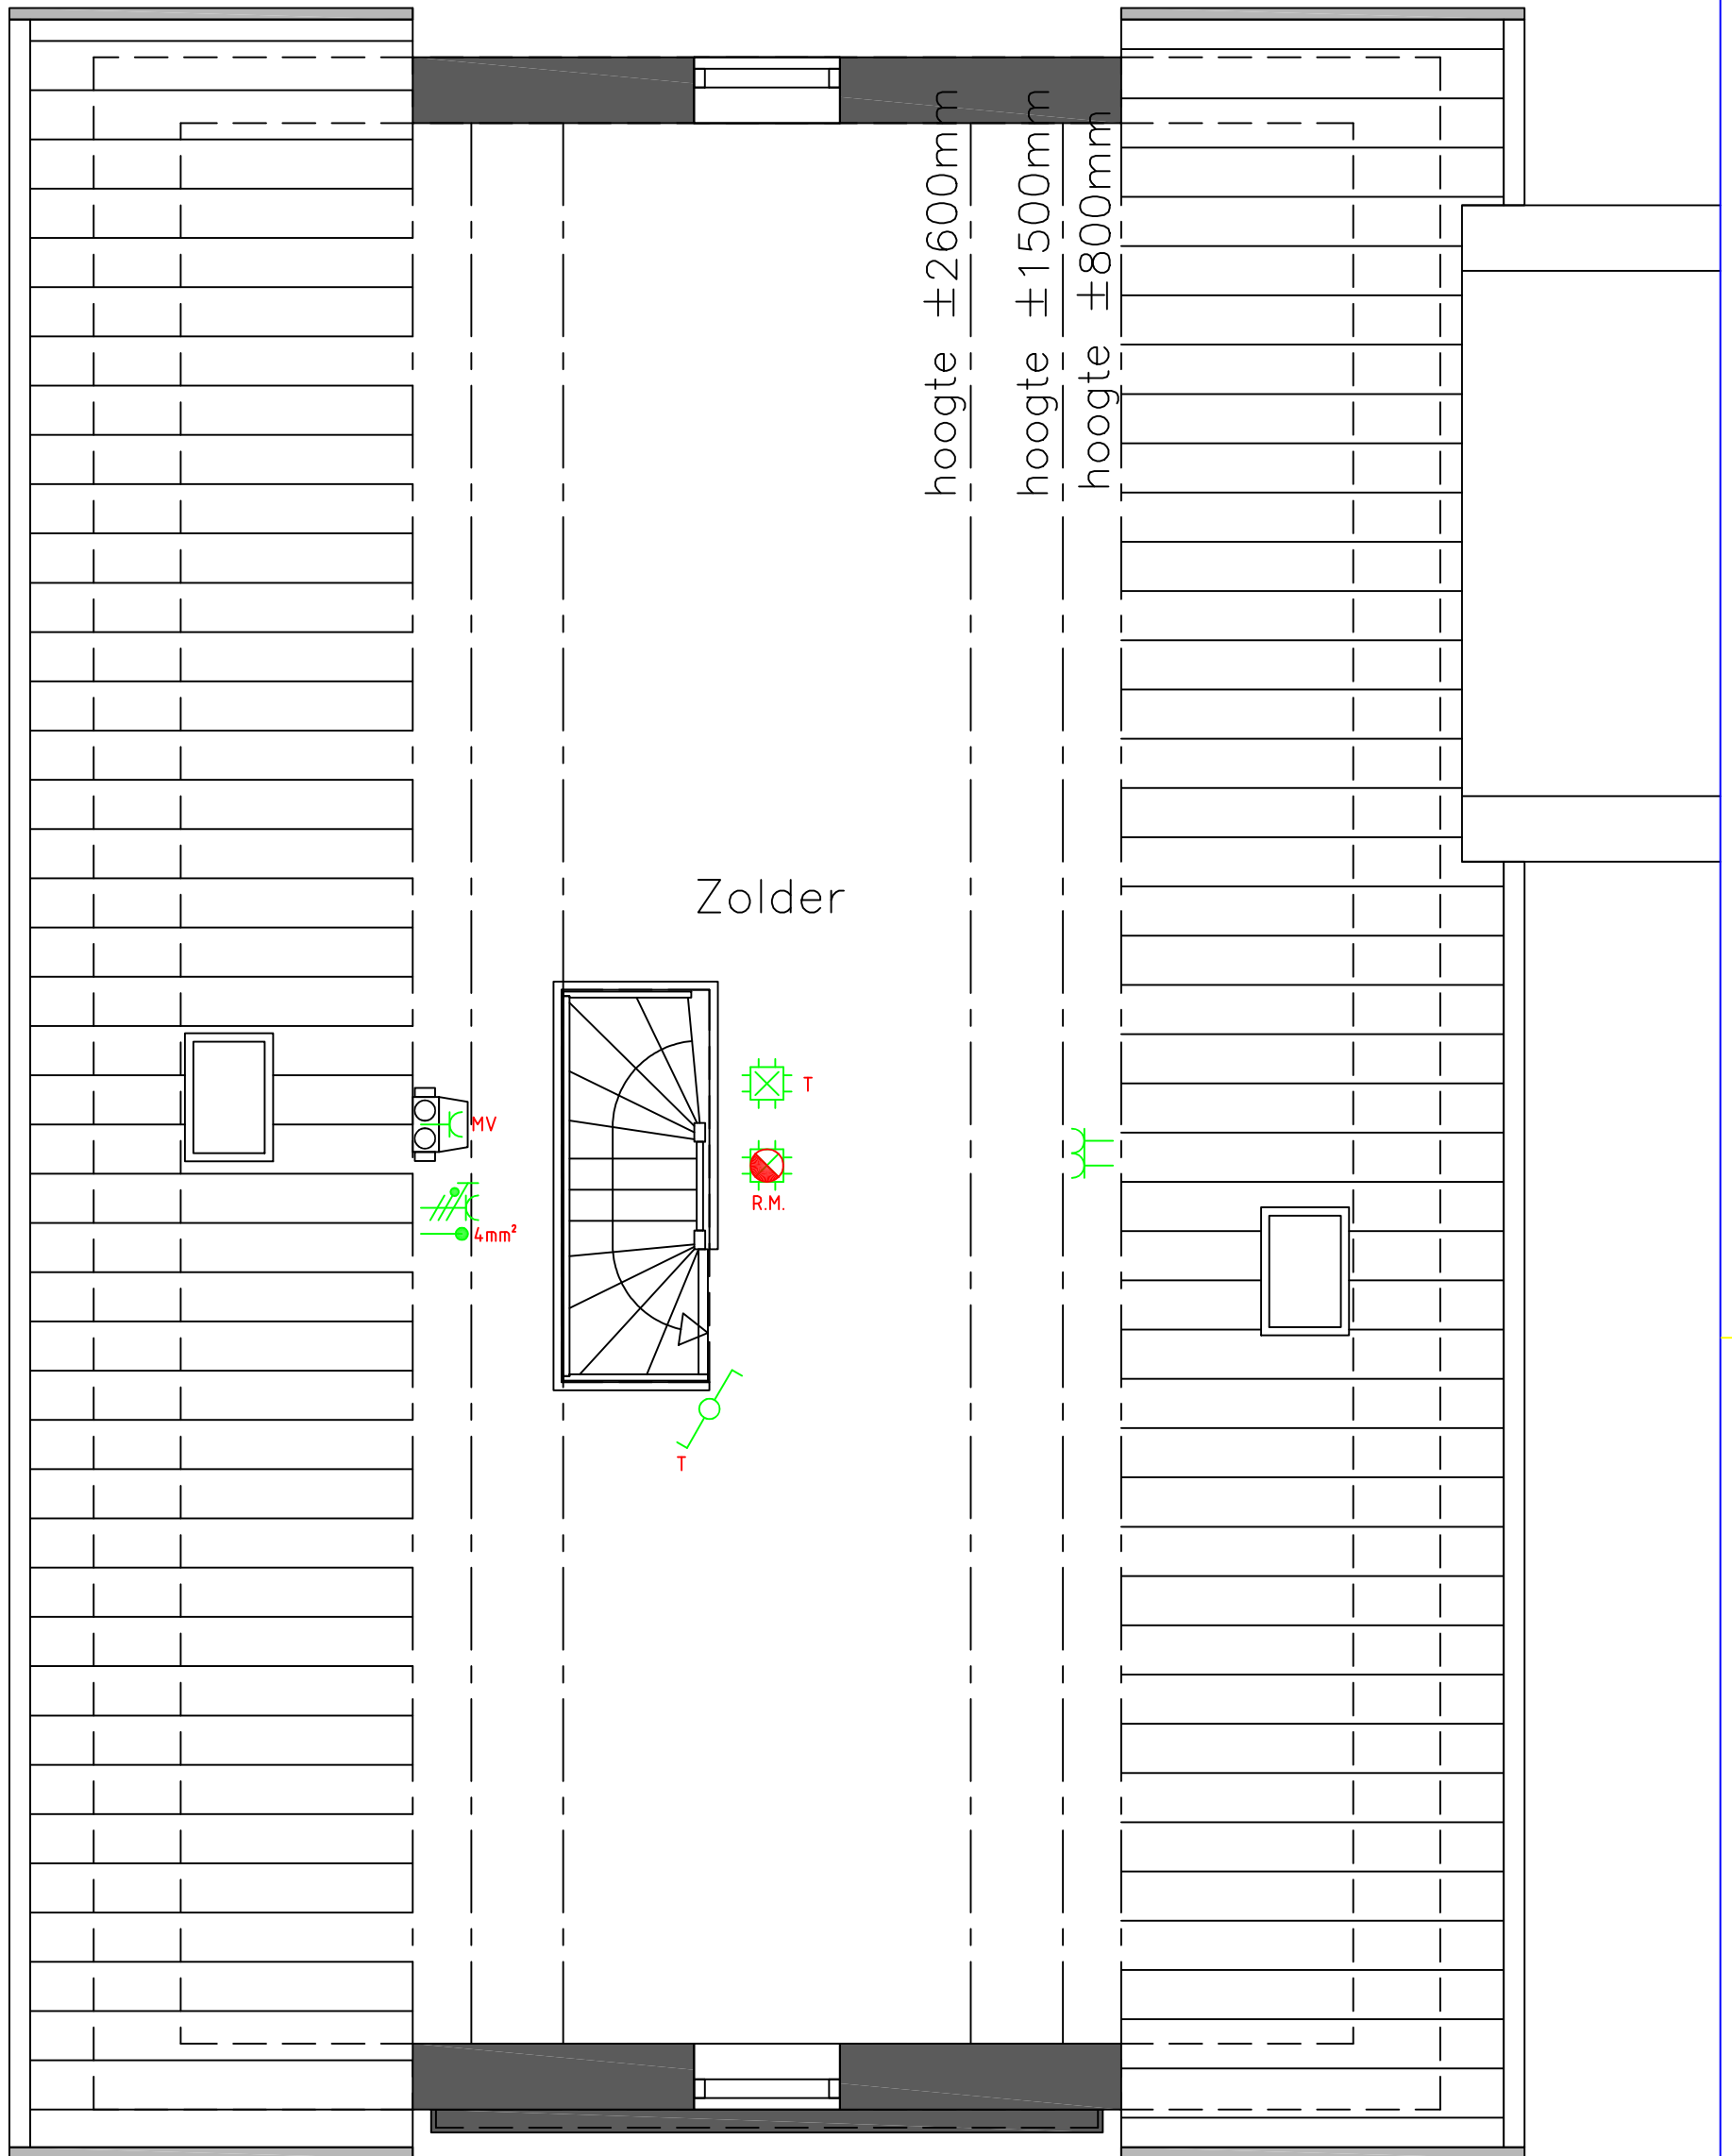

2de Verdieping

Projekt: Installatietekening Type 4	Discipline:	
	Fase:	
	Type:	
Overgooi Almere	Get.	Gez.
	Get.	Gez.
	Get.	Gez.
Get: Dennis Datum: 08-11-2023 Schaal: N.v.t.	Get.	Gez.
	Tekeningnr:	Formaat:
Graanmarkt 7, 1681 PA Zwaagdijk T 0228 - 56 23 00 F 0228 - 56 23 64 E info@braaselektro.nl		A3