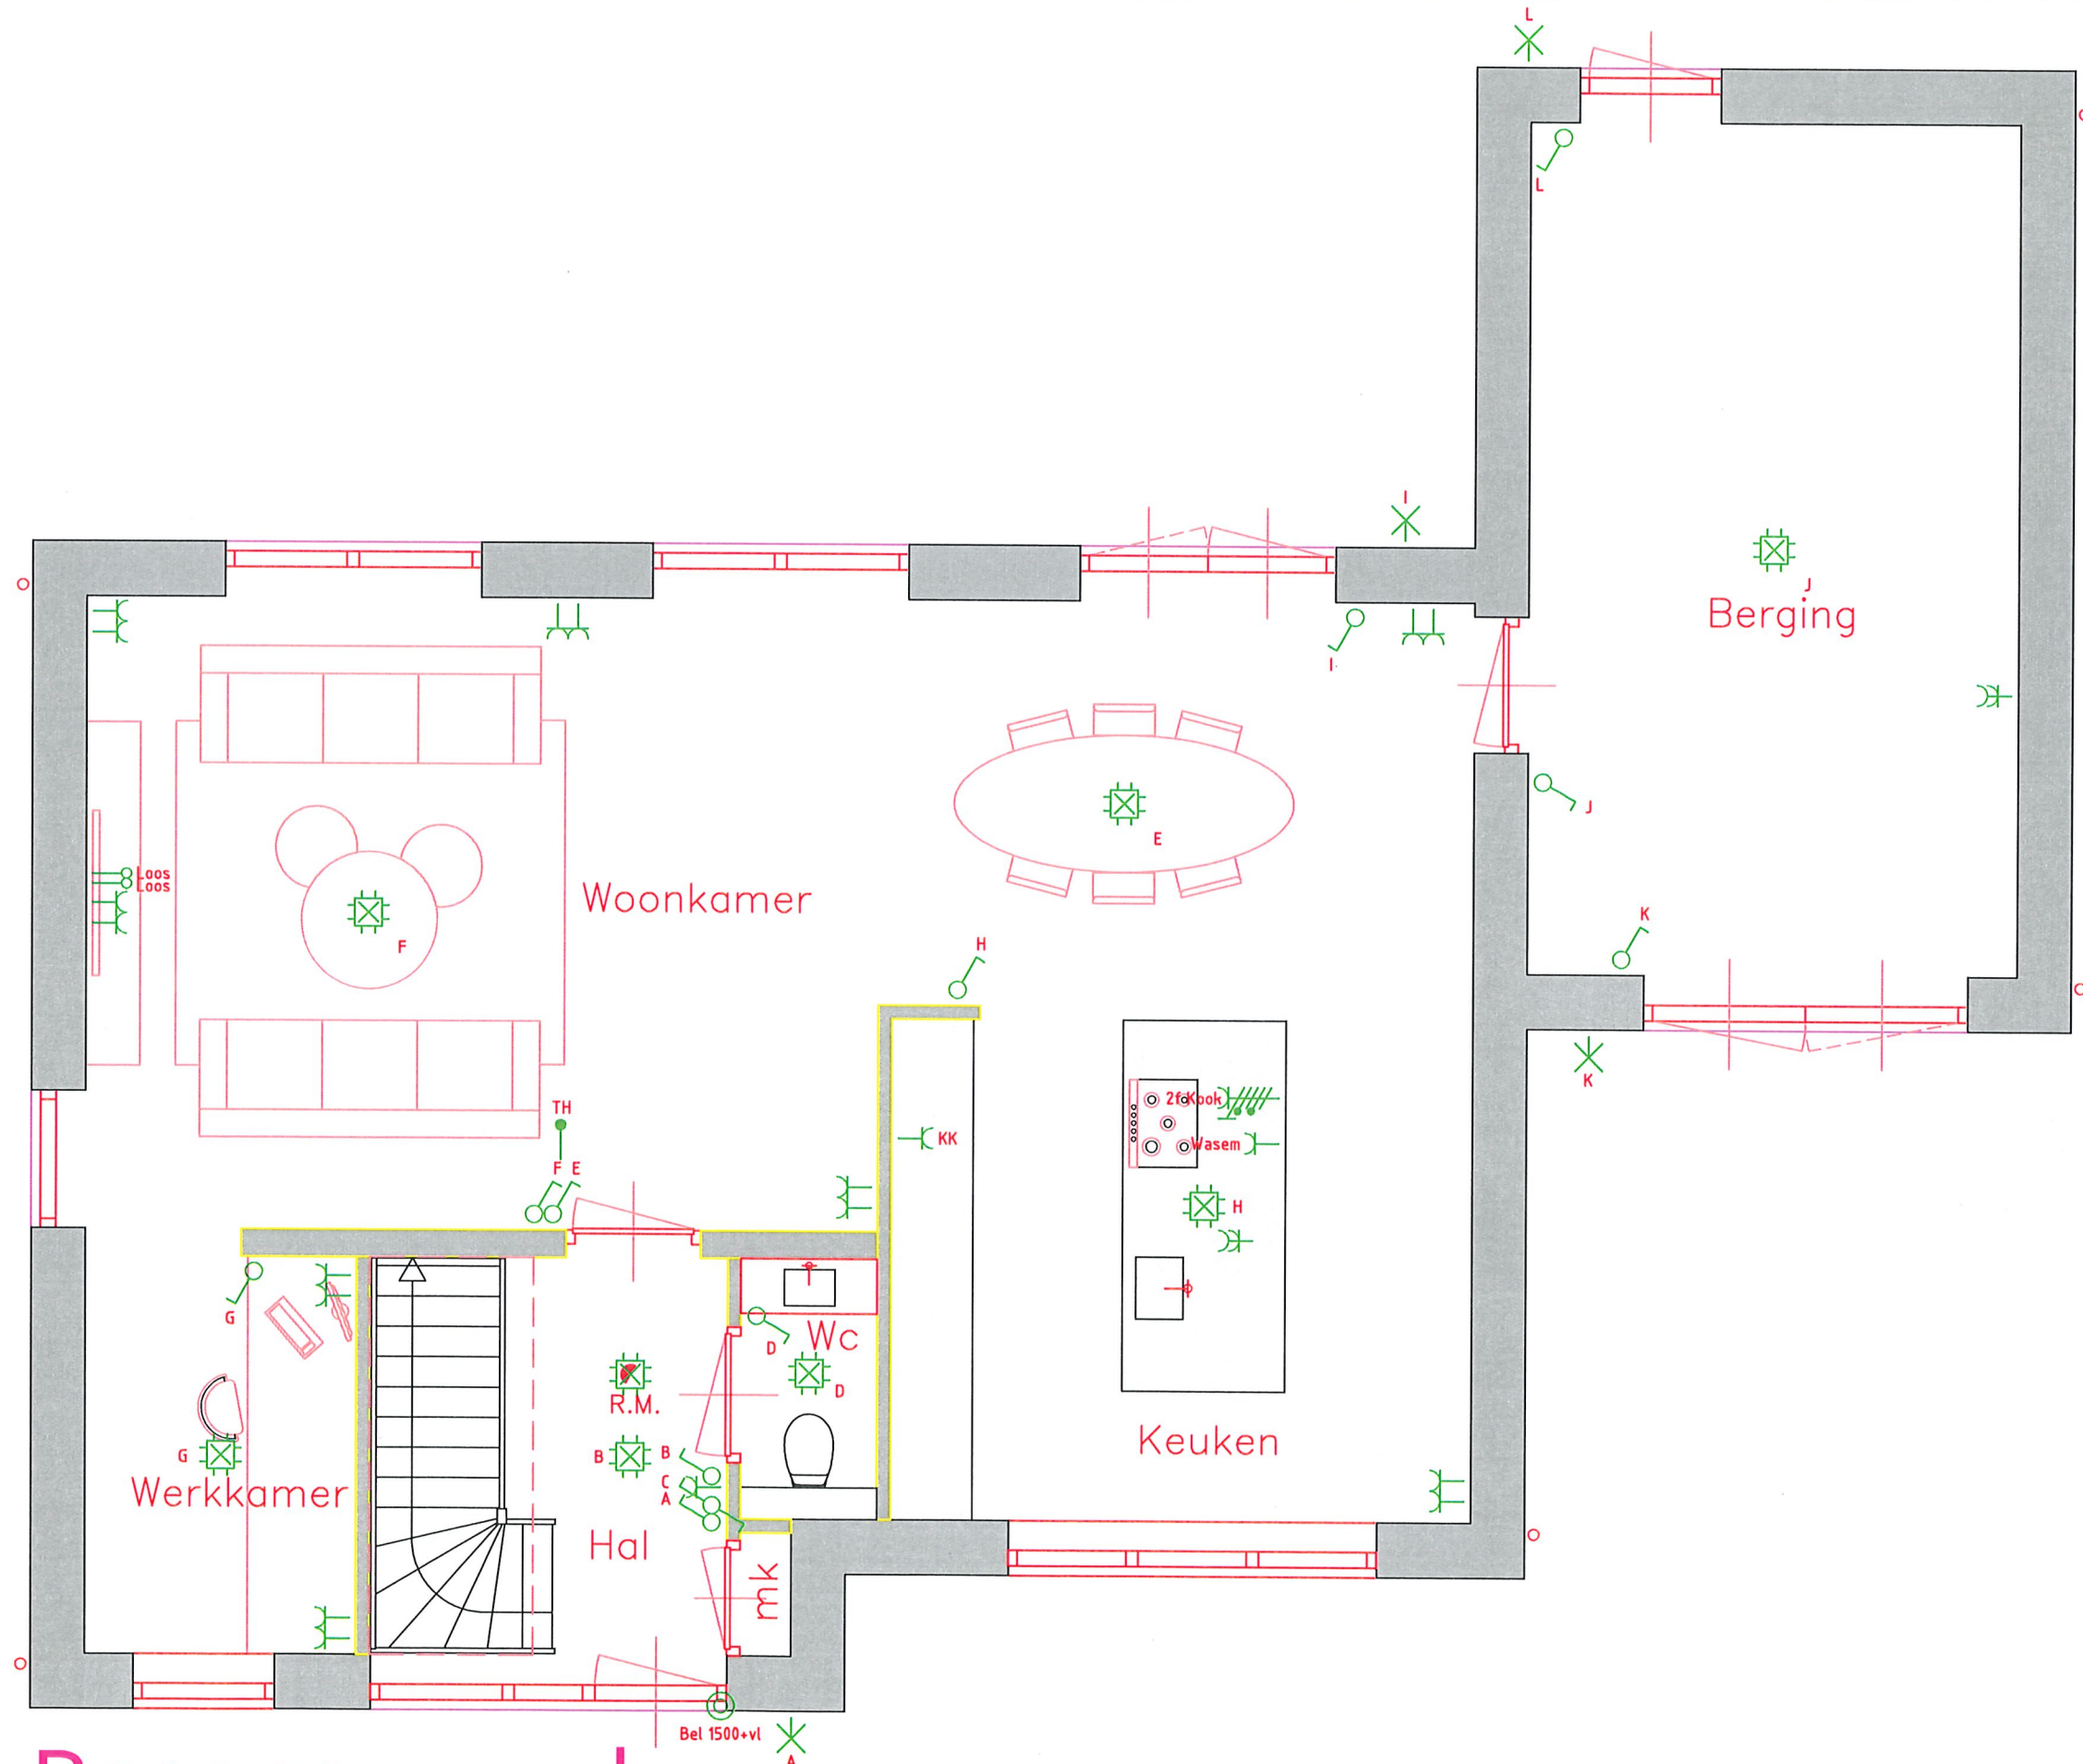

2,00	st		Afzuigpunt keuken
1,00	st		Afzuigpunt WC
1,00	st		Afzuigpunt badkamer
1,00	st		Afzuigpunt wasruimte
1,00	st		Buva Q stream 2.0
1,00	st		Buisinstallatie
1,00	st		Arbeid

Begane grond

1ste Verdieping