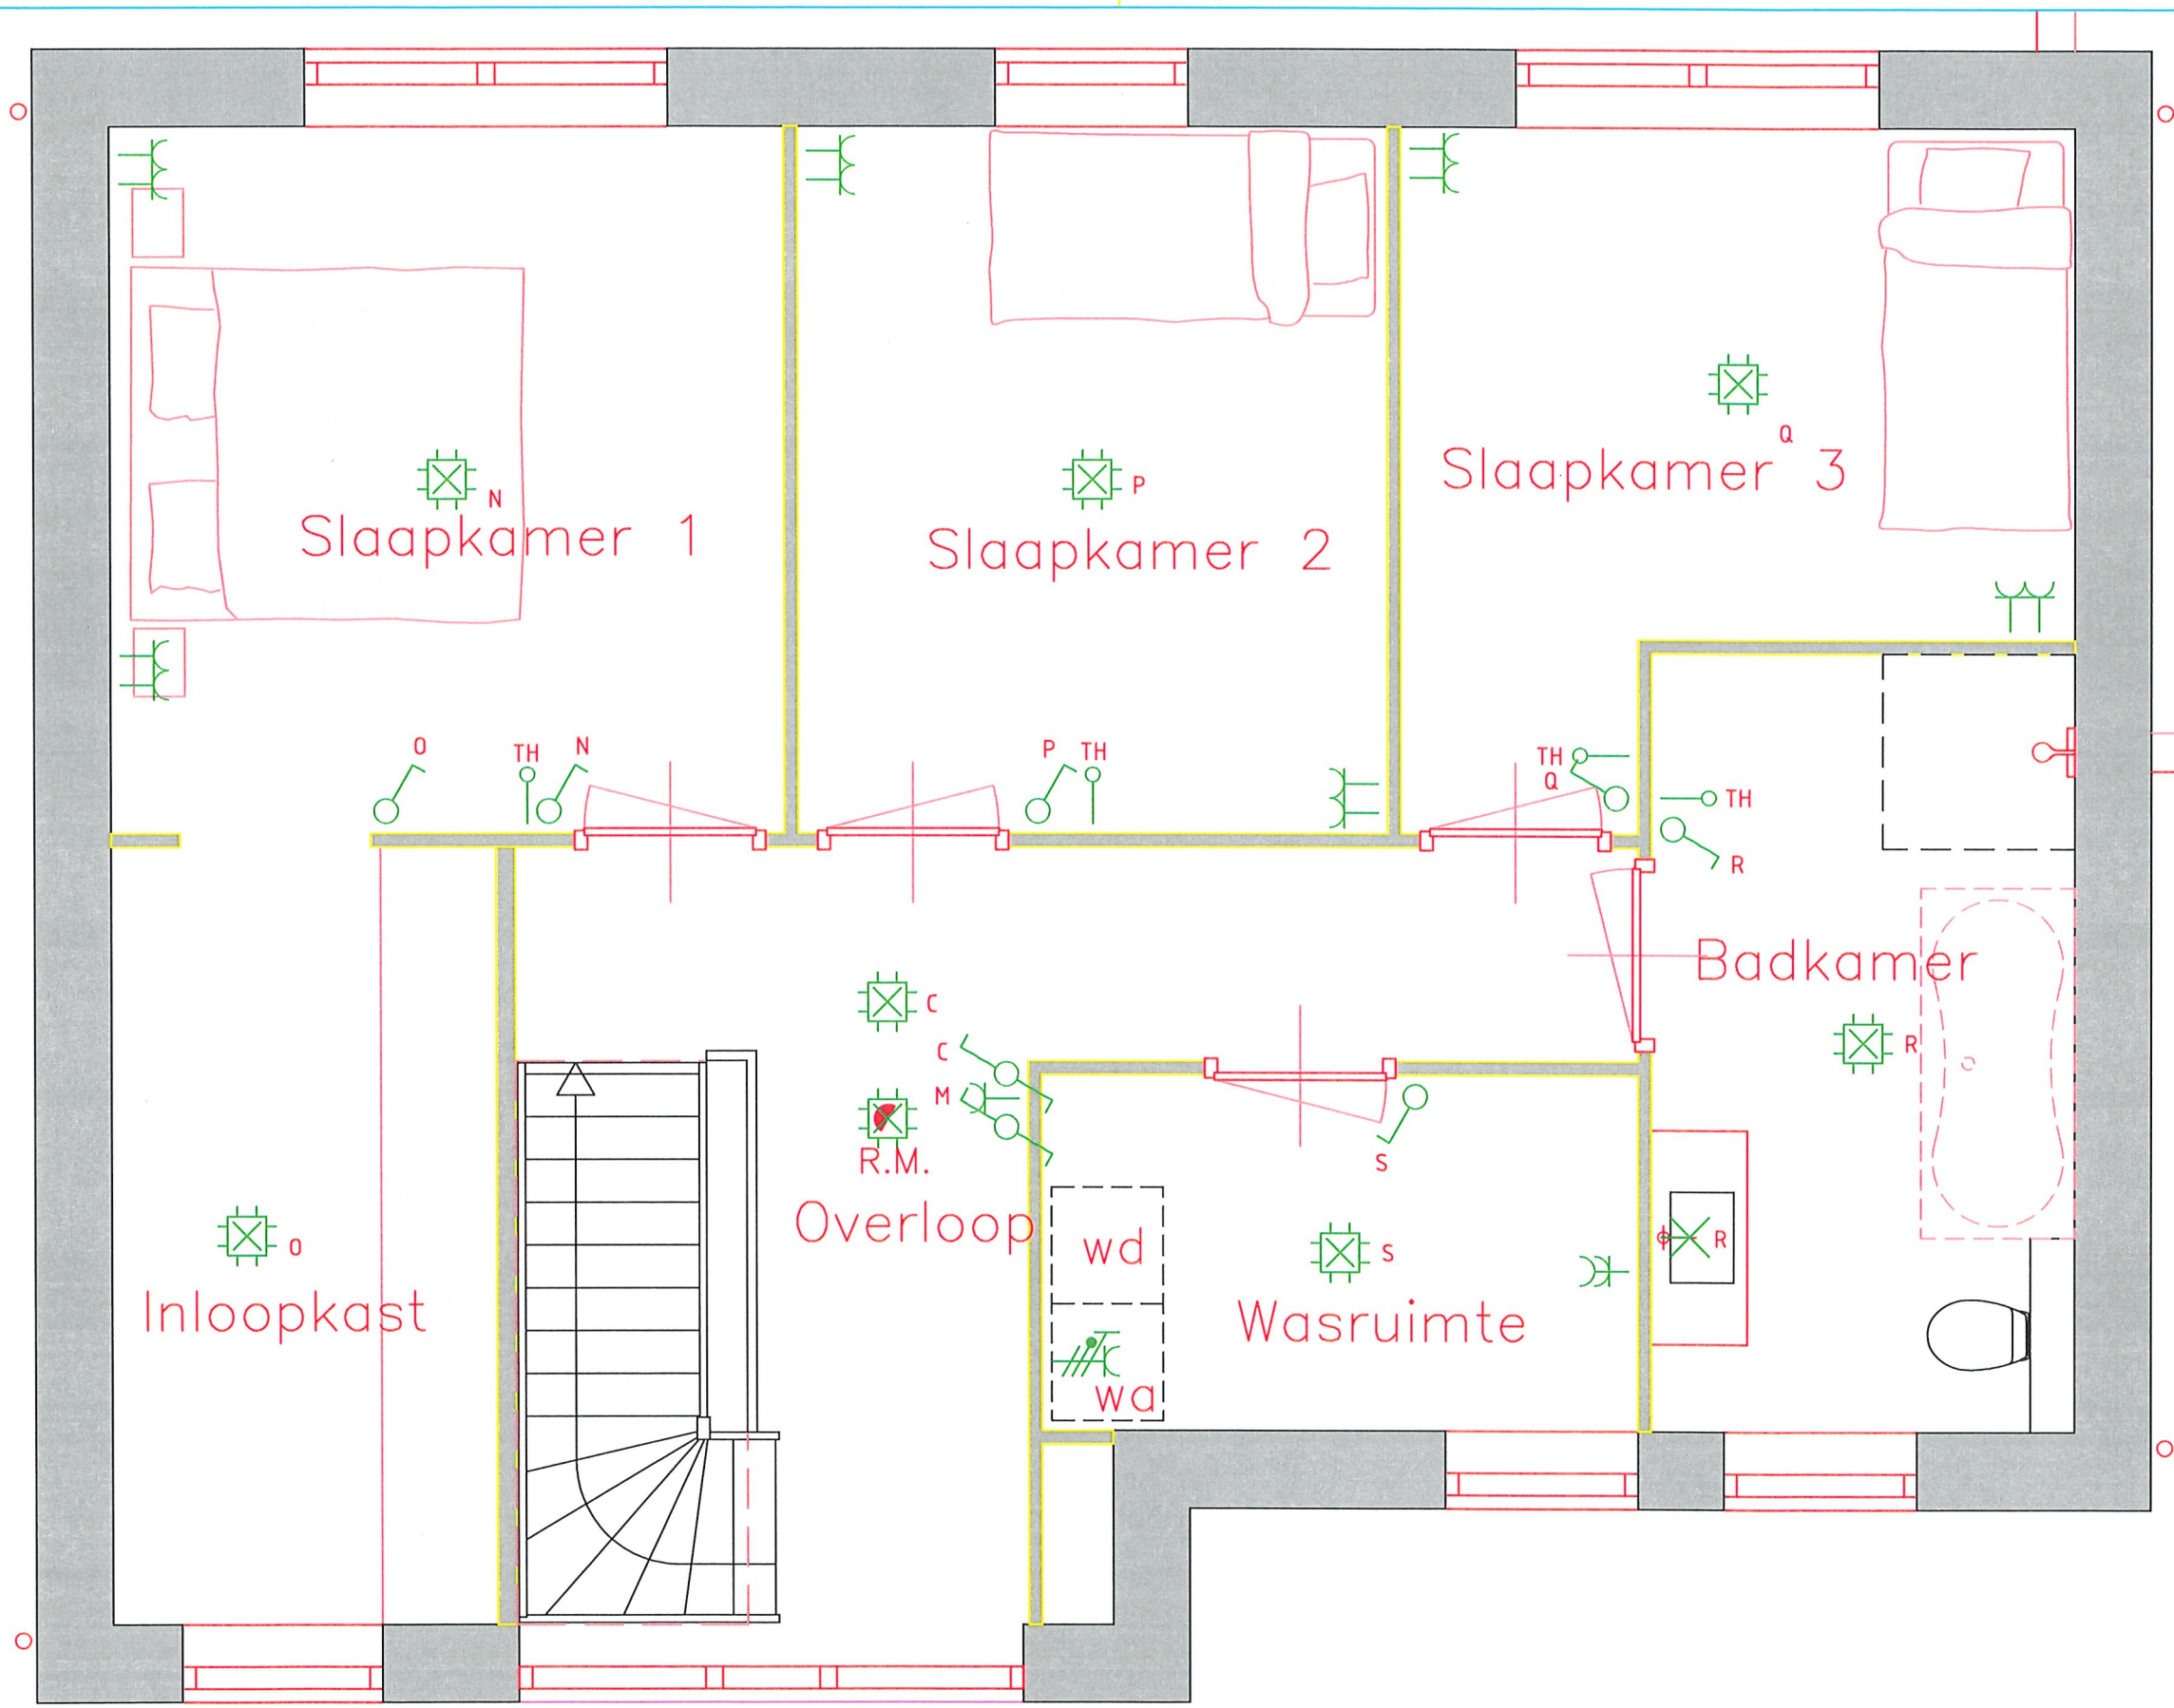

2,00	st		Afzuigpunt keuken
1,00	st		Afzuigpunt WC
1,00	st		Afzuigpunt badkamer
1,00	st		Afzuigpunt wasruimte
1,00	st		Buva Q stream 2.0
1,00	st		Buisinstallatie
1,00	st		Arbeid

Begane grond

1ste Verdieping