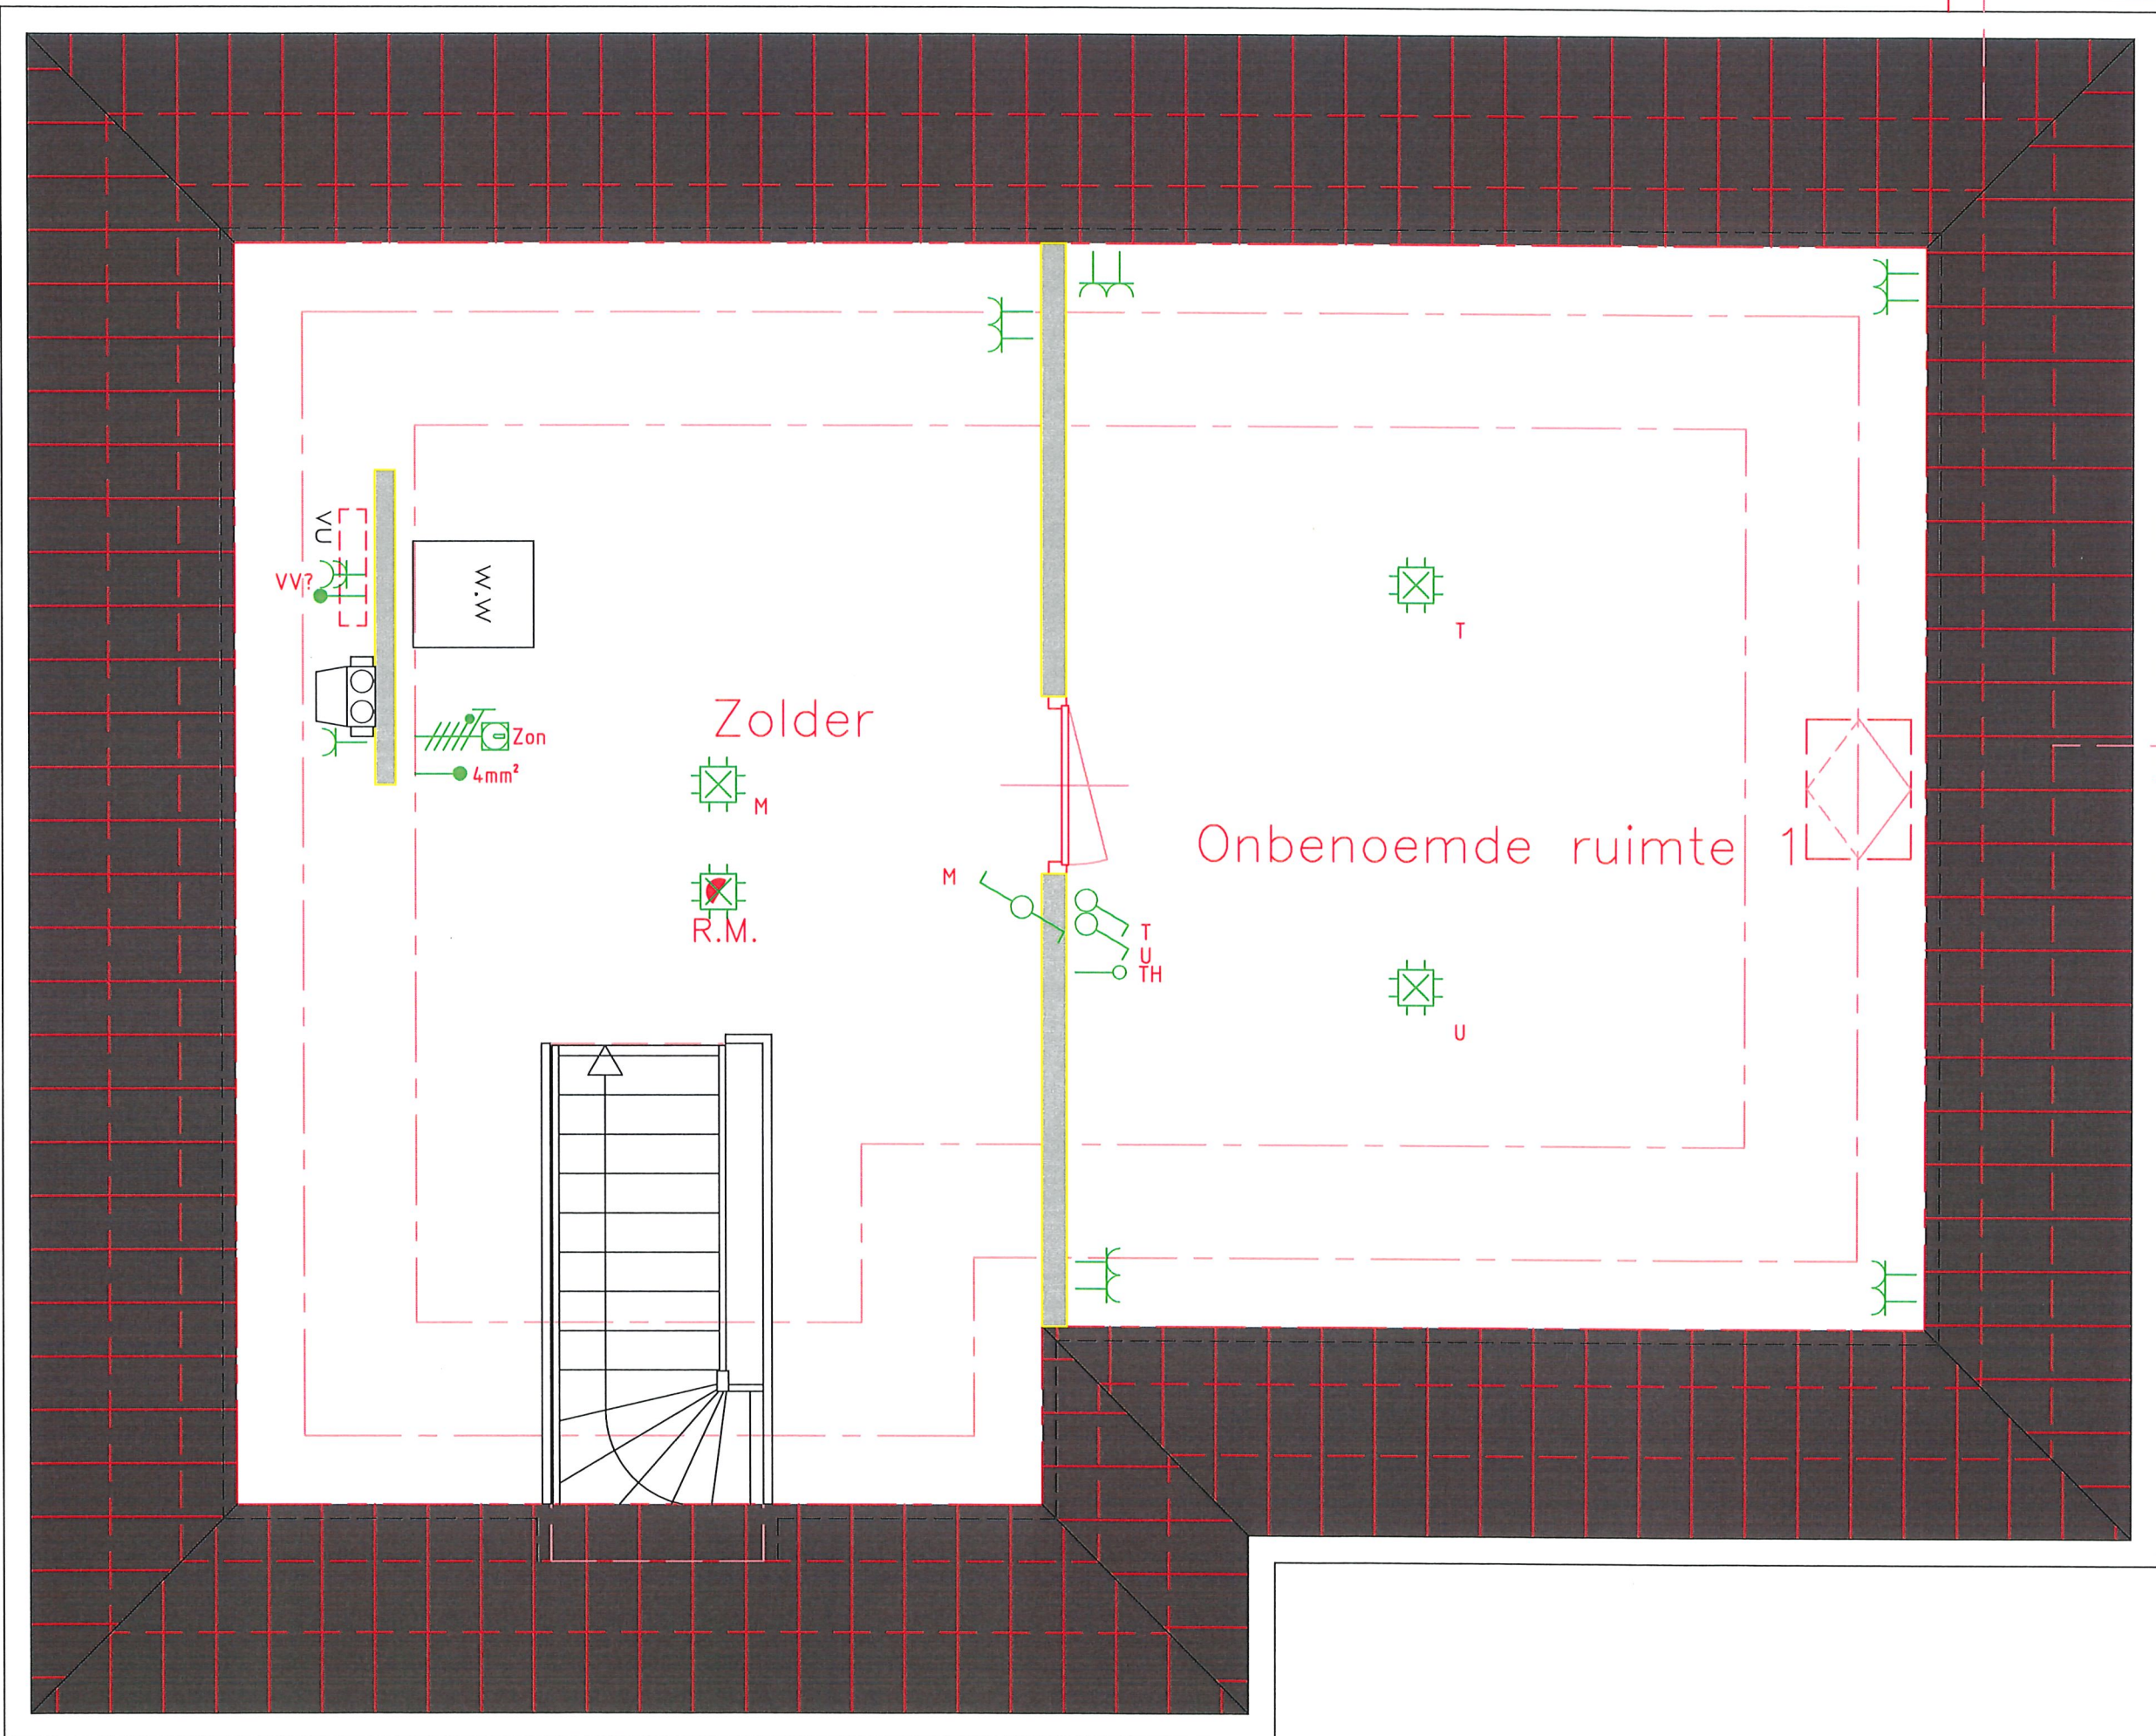

Project:
Type Sperwer LOOV Almere
Industrieweg 24b
1613 KV GROOTE BROEK

Aannemer:
Bouwbedrijf C.L. Hof BV
0228-511204

Tarief code	Aantal	Ehd	Omschrijving
-------------	--------	-----	--------------

02

Mechanische ventilatie

2,00	st		Afzuigpunt keuken
1,00	st		Afzuigpunt WC
1,00	st		Afzuigpunt badkamer
1,00	st		Afzuigpunt wasruimte
1,00	st		Buva Q stream 2.0
1,00	st		Buisinstallatie
1,00	st		Arbeid

Begane grond

1ste Verdieping